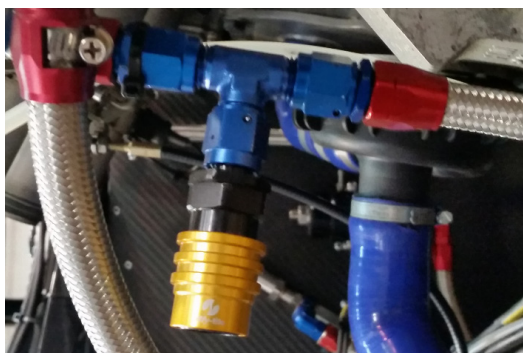

### POMPE BENZINA

**PREZZO/PRICE da** 149,00 €

CODICE	PB254044	PB254979	PB254053	PB464126	PB464125	PB254911	PB464069	PB464070
Produzione:	200 l/h	165 l/h	228 l/h	198 l/h	200 l/h	135 l/h	148 l/h	195 l/h
Pressione del sistema:	5 bar	5 bar	5 bar	5 bar	5 bar	4 bar	4 bar	3 bar
Consumo di corrente:	13A	10A	11,4 A	8,7 A	9,8 A	5,2 A	7,0 A	6,5 A
Aspirazione:	M18x1,5	M14x1,5	12mm*	12mm*	15mm*	15mm*	12mm*	12mm*
Lato pressione:	M12x1,5	M12x1,5	M12x1,5	M12x1,5	M12x1,5	M12x1,5	M12x1,5	8mm*
2. ugelli:						M10x1,0	M14x1,5	
Dimensioni in mm:	196x60	168x60	180x60	180x60	203x60	199x52	186x52	175x52

## VALVOLE PRELIEVO

#### Kit prelievo a "T"

è possibile corredarlo con raccordi AN6 a fascetta o aeronautici. Lo stesso Kit è possibile comporlo con raccordi valvole innesto rapido e raccordi AN8 AN10 AN12

**PREZZO/PRICE** 159,00 €