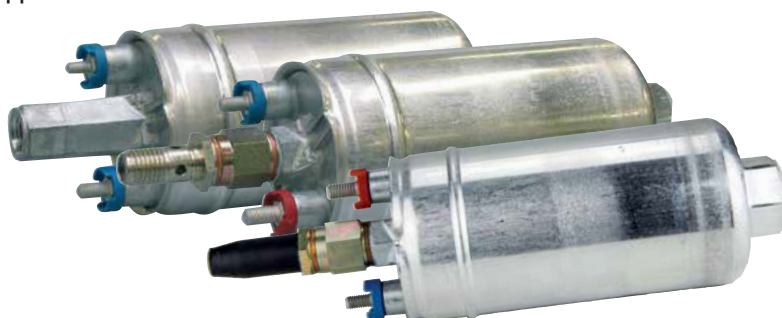

### PORTA POMPA

**PREZZO/PRICE** 138,50 €

in gomma isolante con supporto in metallo

### POMPE BENZINA

**PREZZO/PRICE da** 149,00 €

CODICE	PB254044	PB254979	PB254053	PB464126	PB464125	PB254911	PB464069	PB464070
Produzione:	200 l/h	165 l/h	228 l/h	198 l/h	200 l/h	135 l/h	148 l/h	195 l/h
Pressione del sistema:	5 bar	5 bar	5 bar	5 bar	5 bar	4 bar	4 bar	3 bar
Consumo di corrente:	13A	10A	11,4 A	8,7 A	9,8 A	5,2 A	7,0 A	6,5 A
Aspirazione:	M18x1,5	M14x1,5	12mm*	12mm*	15mm*	15mm*	12mm*	12mm*
Lato pressione:	M12x1,5	M12x1,5	M12x1,5	M12x1,5	M12x1,5	M12x1,5	M12x1,5	8mm*
2. ugelli:						M10x1,0	M14x1,5	
Dimensioni in mm:	196x60	168x60	180x60	180x60	203x60	199x52	186x52	175x52

## VALVOLE PRELIEVO

#### Kit prelievo a "T"

è possibile corredarlo con raccordi AN6 a fascetta o aeronautici. Lo stesso Kit è possibile comporlo con raccordi valvole innesto rapido e raccordi AN8 AN10 AN12

**PREZZO/PRICE** 159,00 €